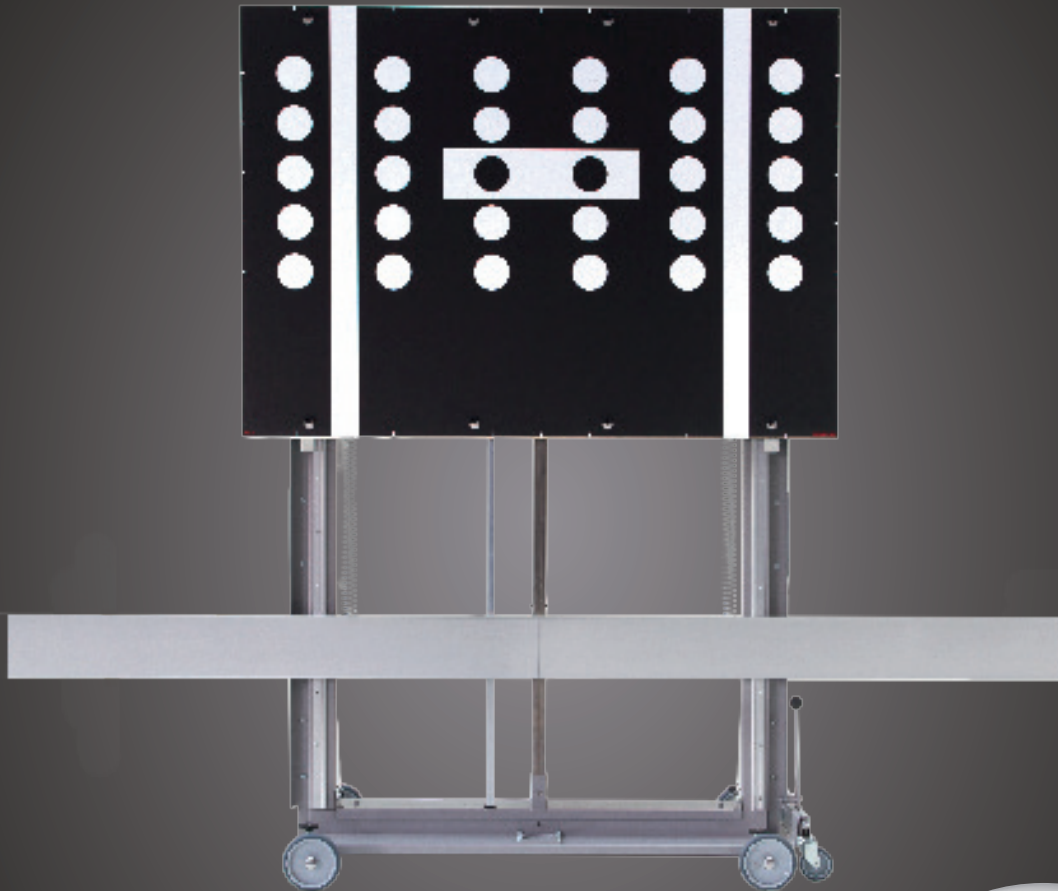

PRODUKTINFORMATION WOW! ACS CARS BASISSTRÄGERSYSTEM HUNTER

#FAHRZEUG
VERSTENER

HUNTER
Engineering Company

www.hunter.com/de

WOW! ACS CARS HUNTER

Das Beste aus zwei Welten:
WOW! und Hunter für eine noch schnellere
Kalibrierung mit der Hunter-Achsvermessung

WOW! ACS CARS BASISTRÄGERSYSTEM HUNTER

Fahrerassistenzsysteme mit dem WOW! ACS cars und der Hunter-Achsvermessung einfach, schnell und profitabel kalibrieren!

WOW! ACS cars Basisträgersystem Hunter* Art. Nr. W074 200 001

Bestehend aus:

- Pulverbeschichteter, höhenverstellbarer, federentlasteter Kalibriertafelträger (1,0 m bis 1,85 m) bzw. Fahrwagen mit Rangierrollen und Handgriff
- Höhenverstellbarer und teilbarer Querbalken mit passender Aufnahme für Hunter ADAS-Kit**
- Messskala zur Höheneinstellung von Kalibriertafelträger und Querbalken
- 8 weiße und 8 schwarze Rändelschrauben
- 1 Maßband