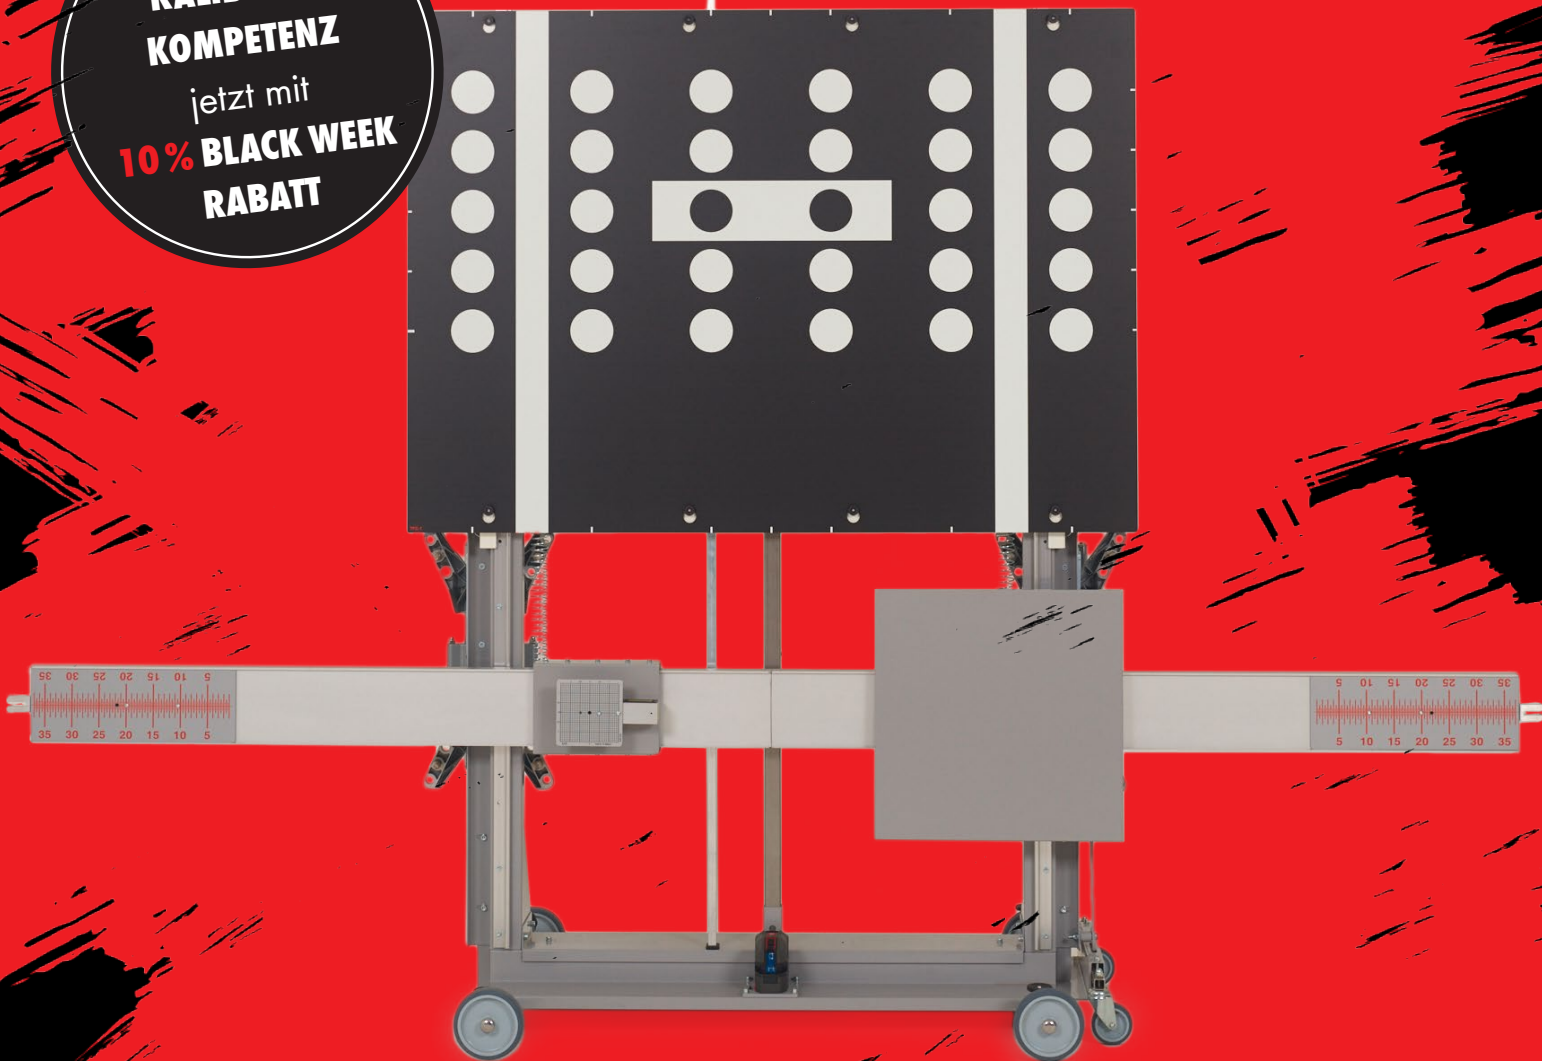

GET RED PACKAGE **KALIBRIERUNG**

Nur vom 21.11. – 04.12.2022 als BLACK WEEK DEAL

100%
KALIBRIER-
KOMPETENZ
jetzt mit
10% BLACK WEEK
RABATT

DAS STECKT DRIN IM GET RED PACKAGE **KALIBRIERUNG**

- ACS cars mit pulverbeschichtetem, höhenverstellbarem, federentlastetem Kalibriertafelträger* (1000 mm bis 1850 mm) bzw. Fahrwagen mit Rangierrädern, Handgriff und Rändelschraube
- Höhenverstellbarer und teilbarer Laserträger (270 mm bis 1000 mm; mit zusätzlicher Feineinstellung) mit zwei montierten Laserpointern
- Messskala zur Höheneinstellung von Kalibriertafelträger und Laserträger
- Zwei selbstzentrierende Vierpunkt-Radklammern (für 11 - 25 Zoll Felgen)
- Metallbox mit folgender Ausstattung: Linienlaser, Maßband, Lasersichtbrille, zwei Spiegel-/ Skaleneinheiten und Maßbandhaltern
- Über 20 Jahre Know-how und Kompetenz in Profi-Werkstatt-equipment

* Kalibriertafeln und Einstellschienen separat bei WOW! erhältlich.

Sicher dir jetzt deinen **BLACK WEEK DEAL** und kontaktiere uns über das Anfrageformular auf www.allesaufrot.com/kalibrierung

Für mehr Infos zur Kalibrierung mit WOW!
QR-Code scannen