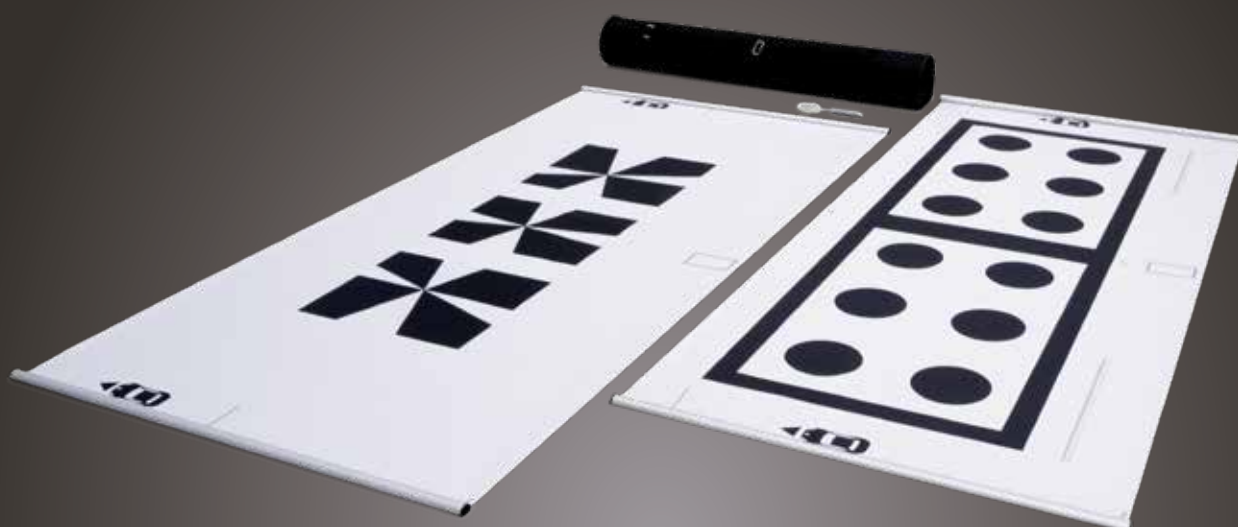

PRODUKTINFORMATION

WOW! KALIBRIERMATTEN TRV-1 & TRV-2

#FAHRZEUG
VERSTEHER

WOW! KALIBRIERMATTEN TRV-1 & TRV-2

**für Fahrzeuge der Volkswagen Gruppe
und von Mercedes-Benz**

Herstellerkonforme Kalibriermatten für alle Fahrzeugversteher
zur exakten Kalibrierung der Rückfahrkamera

WOW! KALIBRIERMATTEN TRV-1 & TRV-2

Ausrollen. Positionieren. Kalibrieren. – So einfach geht das.

Herstellerkonforme Kalibrierplatten zur exakten Kalibrierung der Rückfahrkamera.

Für die Volkswagen Gruppe

WOW! Kalibrierplatten TRV-1 *

Art. Nr. W074 203 000

Bestehend aus:

- 1 Kalibrierplatte
- 2 Abschlussleisten
- 1 Aufbewahrungstasche
- 1 Schnellstartanleitung

Für Mercedes-Benz

WOW! Kalibrierplatten TRV-2 *

Art. Nr. W074 203 001

Bestehend aus:

- 1 Kalibrierplatte
- 2 Abschlussleisten
- 1 Aufbewahrungstasche
- 1 Schnellstartanleitung
- 1 Senklot

Werkstattgerechte Flexibilität

- Besonders geeignet für freie Werkstätten, Autoglasbetriebe, Karosseriewerkstätten und Reifenhändler
- Ideales Zubehör für die modulare Erweiterung des Kalibriersystems WOW! ACS cars
- Herstellerkonforme Kalibrierung entspricht OE-Nummer VAS 6350 (Volkswagen Gruppe) und W0005890121 (Mercedes-Benz)
- UV-beständig, langlebig und unempfindlich gegen Kraftstoff und Schmiermittel